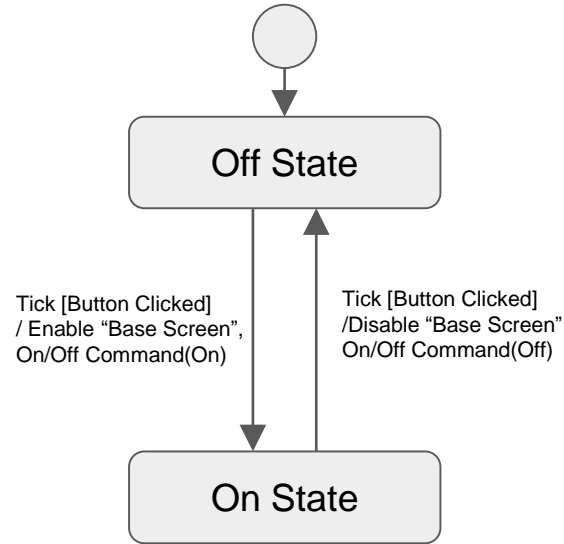

소프트웨어공학개론

T6 김선홍 박정빈 송지연

| SA Feedback : DFD Level 3

| SA Feedback : DFD Level 3

| SA Feedback : DFD Level 3

| SA Feedback : STD 1 (Main Controller)

| SA Feedback : STD 2 (DataBase Controller)

| SA Feedback : STD 3 (On/Off Controller)

Structured Design

| Structured Charts - Transform Analysis

| Structured Charts - Transform Analysis

Transform Analysis (Basic)

| Transform Analysis (Advanced)