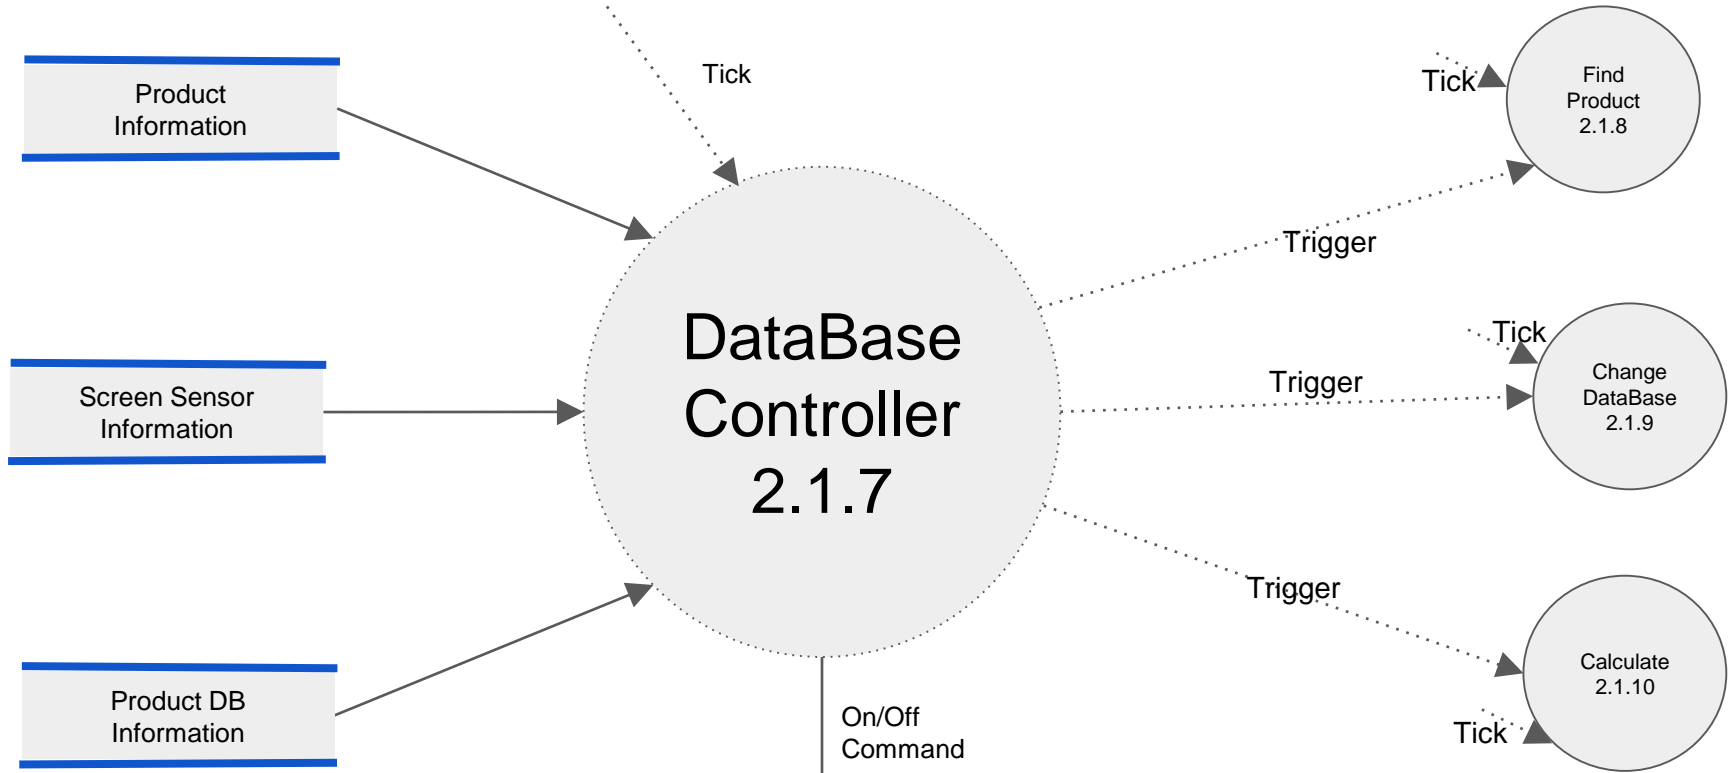

소프트웨어공학개론

T6 김선홍 박정빈 송지연

| SA Feedback : DFD Level 3

| SA Feedback : DFD Level 3

| SA Feedback : DFD Level 3

| SA Feedback : STD 1 (Main Controller)

| SA Feedback : STD 2 (DataBase Controller)

| SA Feedback : STD 3 (On/Off Controller)

Structured Design

| Structured Charts - Transform Analysis

| Structured Charts - Transform Analysis

Transform Analysis (Basic)

| Transform Analysis (Advanced)