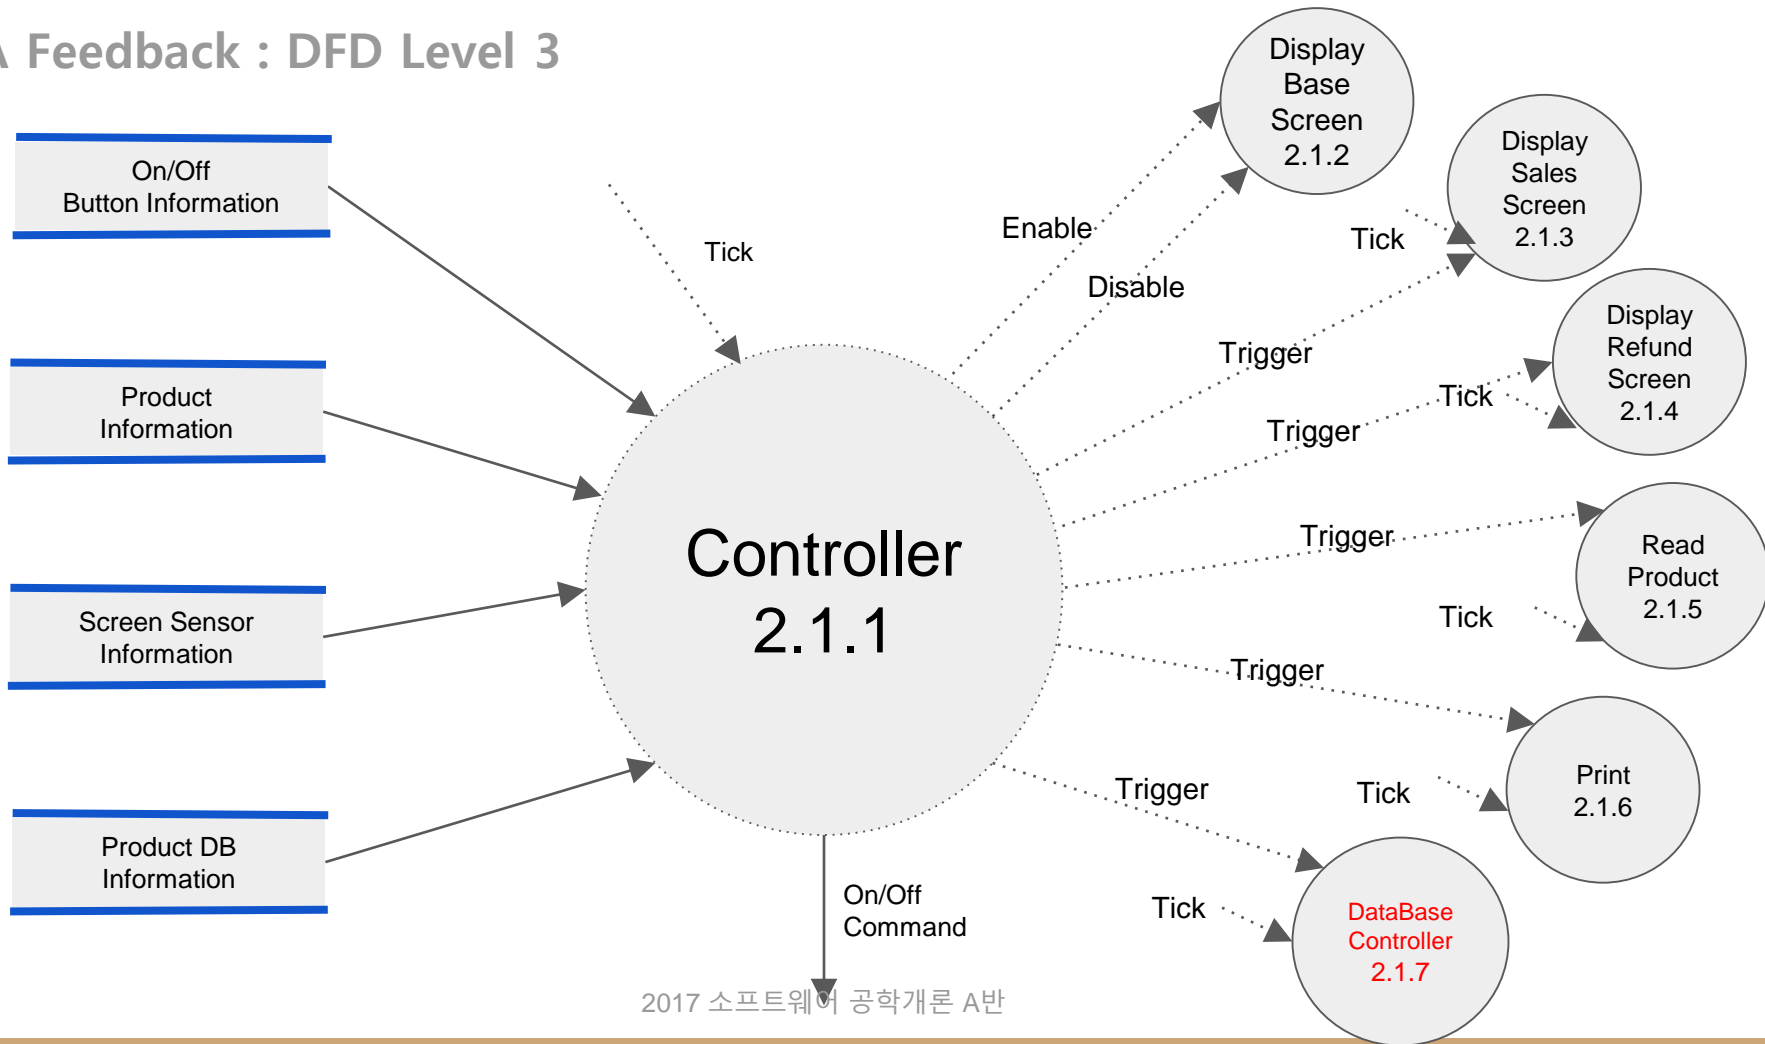

소프트웨어공학개론

T6 김선홍 박정빈 송지연

| SA Feedback : DFD Level 3

| SA Feedback : DFD Level 3

| SA Feedback : DFD Level 3

| SA Feedback : STD 1 (Main Controller)

| SA Feedback : STD 2 (DataBase Controller)

| SA Feedback : STD 3 (On/Off Controller)

Structured Design

| Structured Charts - Transform Analysis

| Structured Charts - Transform Analysis

Transform Analysis (Basic)

| Transform Analysis (Advanced)