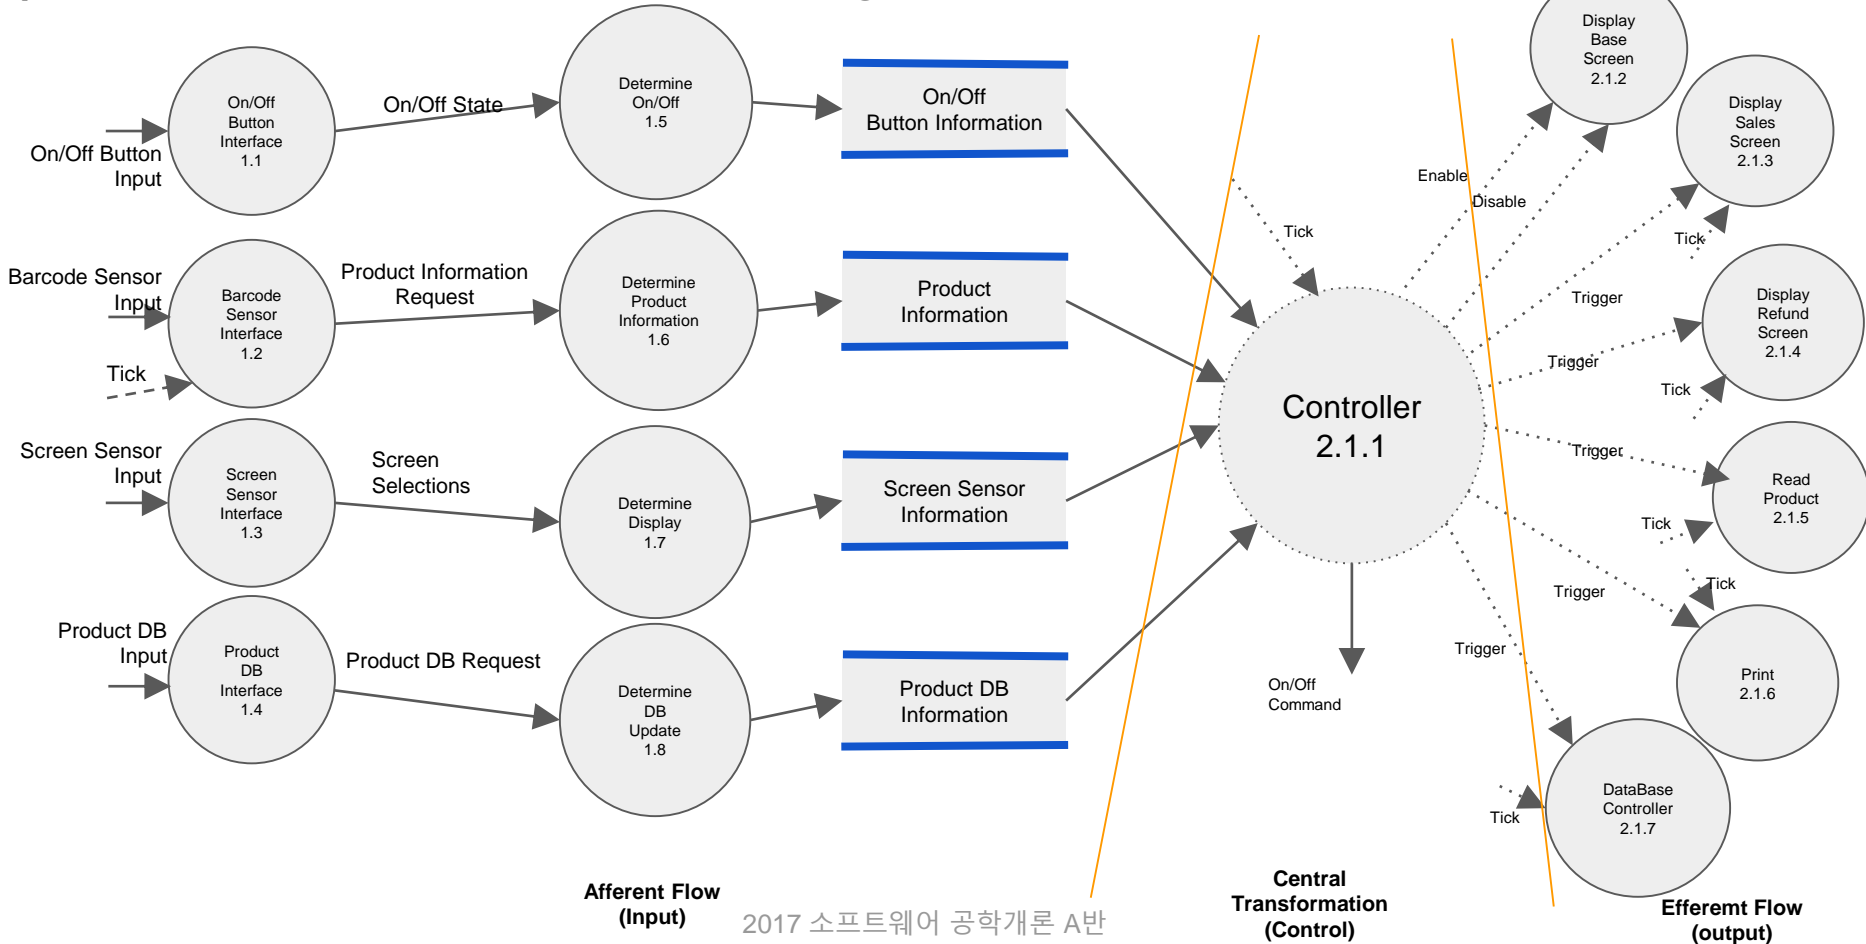

소프트웨어공학개론

T6 김선홍 박정빈 송지연

| SA Feedback : DFD Level 3

| SA Feedback : DFD Level 3

| SA Feedback : DFD Level 3

| SA Feedback : STD 1 (Main Controller)

| SA Feedback : STD 2 (DataBase Controller)

| SA Feedback : STD 3 (On/Off Controller)

Structured Design

| Structured Charts - Transform Analysis

| Structured Charts - Transform Analysis

Transform Analysis (Basic)

| Transform Analysis (Advanced)