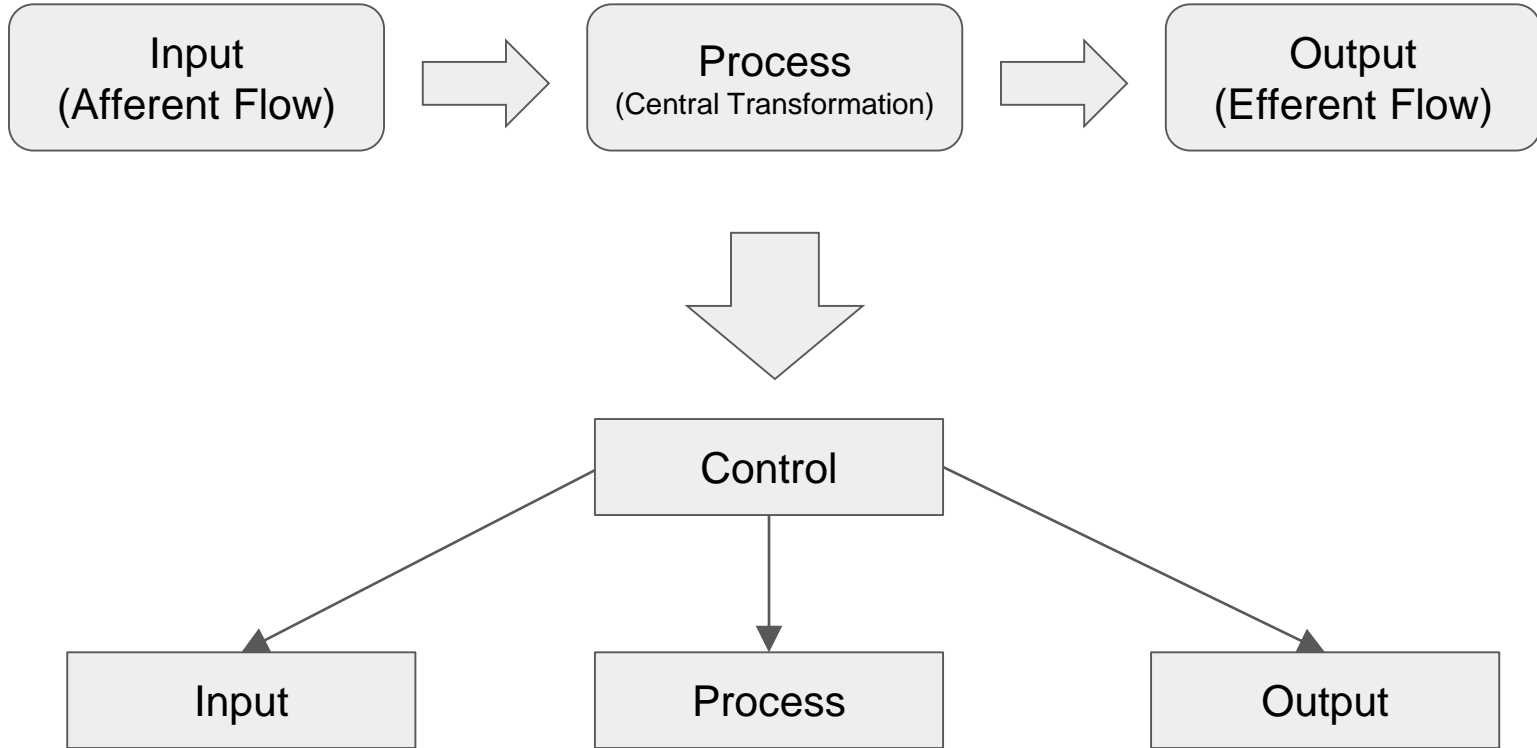

소프트웨어공학개론

T6 김선홍 박정빈 송지연

| SA Feedback : DFD Level 3

| SA Feedback : DFD Level 3

| SA Feedback : DFD Level 3

| SA Feedback : STD 1 (Main Controller)

| SA Feedback : STD 2 (DataBase Controller)

| SA Feedback : STD 3 (On/Off Controller)

Structured Design

| Structured Charts - Transform Analysis

| Structured Charts - Transform Analysis

Transform Analysis (Basic)

| Transform Analysis (Advanced)