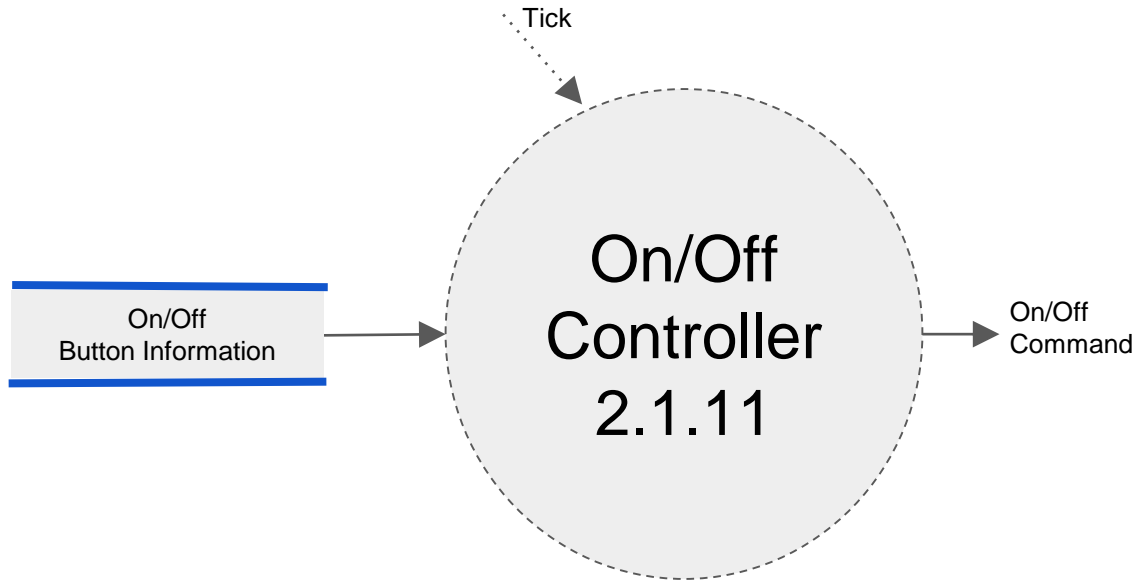

소프트웨어공학개론

T6 김선홍 박정빈 송지연

| SA Feedback : DFD Level 3

| SA Feedback : DFD Level 3

| SA Feedback : DFD Level 3

| SA Feedback : STD 1 (Main Controller)

| SA Feedback : STD 2 (DataBase Controller)

| SA Feedback : STD 3 (On/Off Controller)

Structured Design

| Structured Charts - Transform Analysis

| Structured Charts - Transform Analysis

Transform Analysis (Basic)

| Transform Analysis (Advanced)