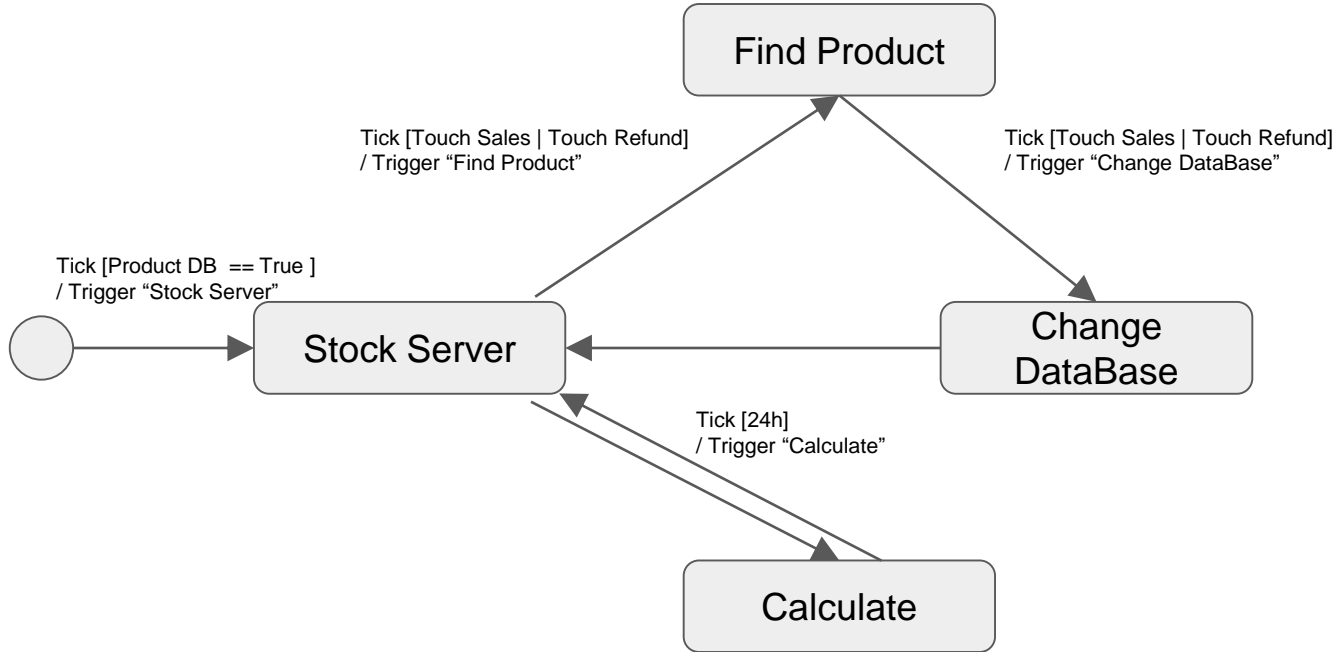

소프트웨어공학개론

T6 김선홍 박정빈 송지연

| SA Feedback : DFD Level 3

| SA Feedback : DFD Level 3

| SA Feedback : DFD Level 3

| SA Feedback : STD 1 (Main Controller)

| SA Feedback : STD 2 (DataBase Controller)

| SA Feedback : STD 3 (On/Off Controller)

Structured Design

| Structured Charts - Transform Analysis

| Structured Charts - Transform Analysis

Transform Analysis (Basic)

| Transform Analysis (Advanced)