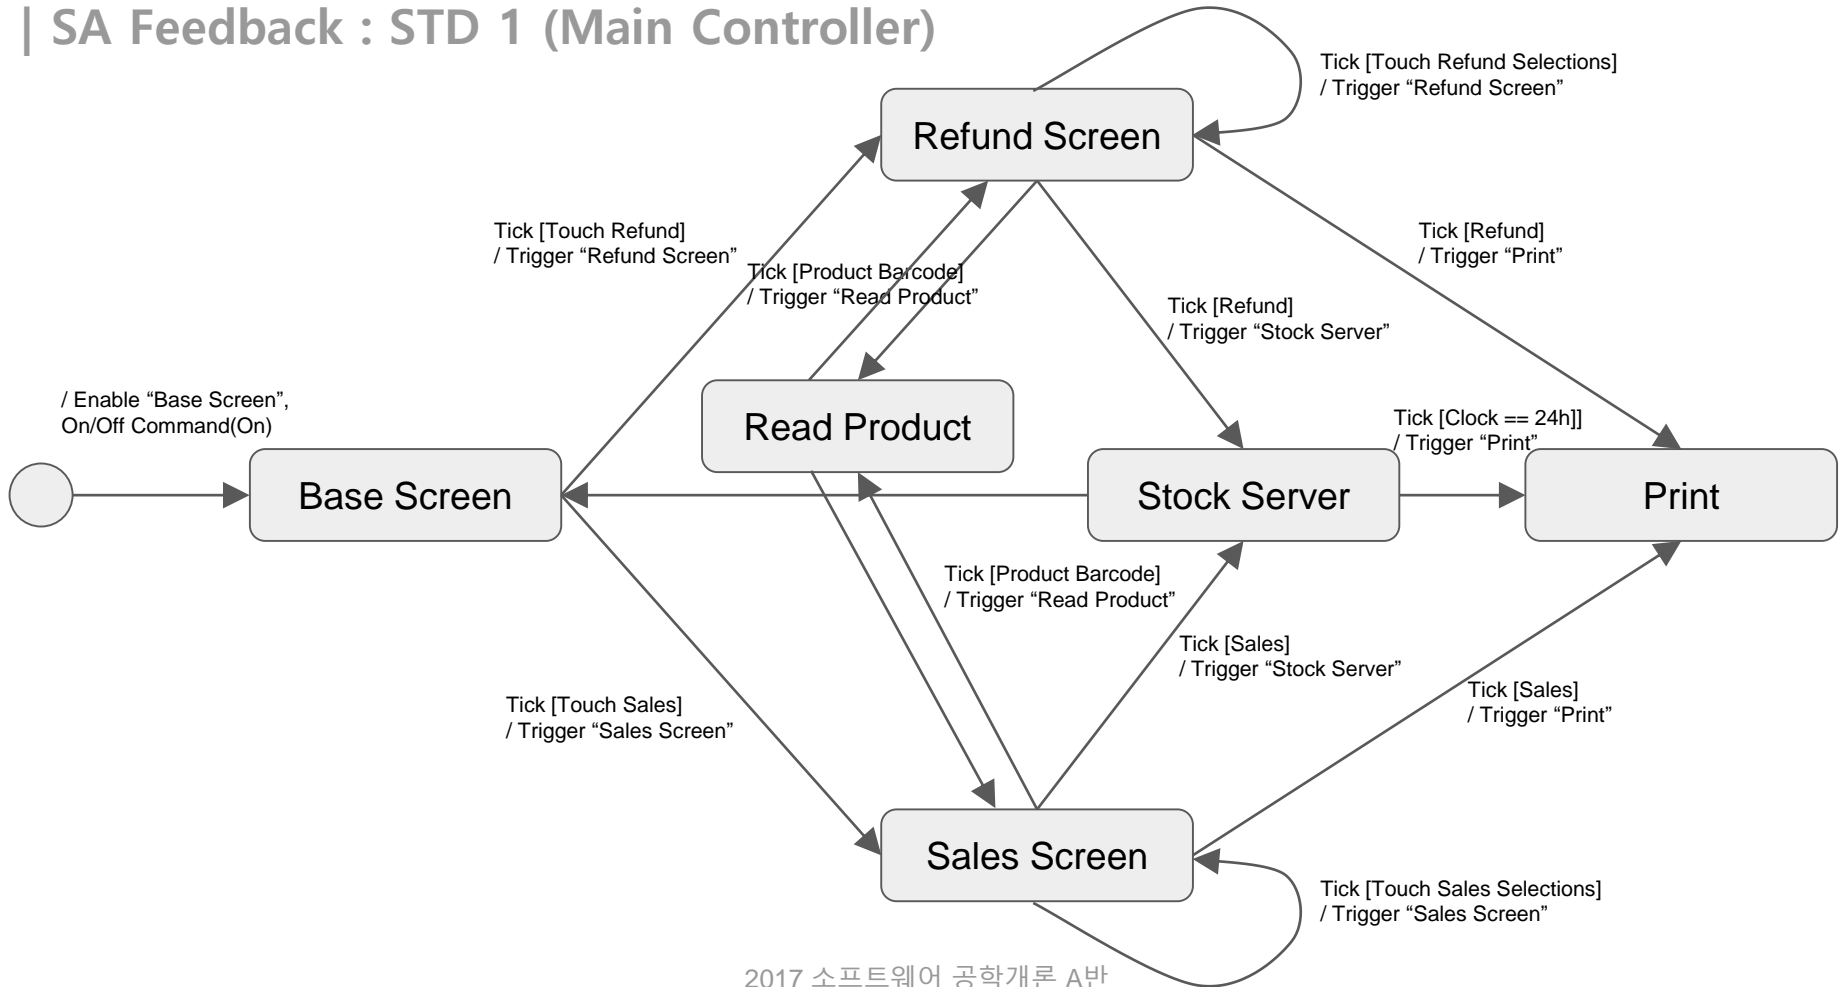

소프트웨어공학개론

T6 김선홍 박정빈 송지연

| SA Feedback : DFD Level 3

| SA Feedback : DFD Level 3

| SA Feedback : DFD Level 3

| SA Feedback : STD 1 (Main Controller)

| SA Feedback : STD 2 (DataBase Controller)

| SA Feedback : STD 3 (On/Off Controller)

Structured Design

| Structured Charts - Transform Analysis

| Structured Charts - Transform Analysis

Transform Analysis (Basic)

| Transform Analysis (Advanced)