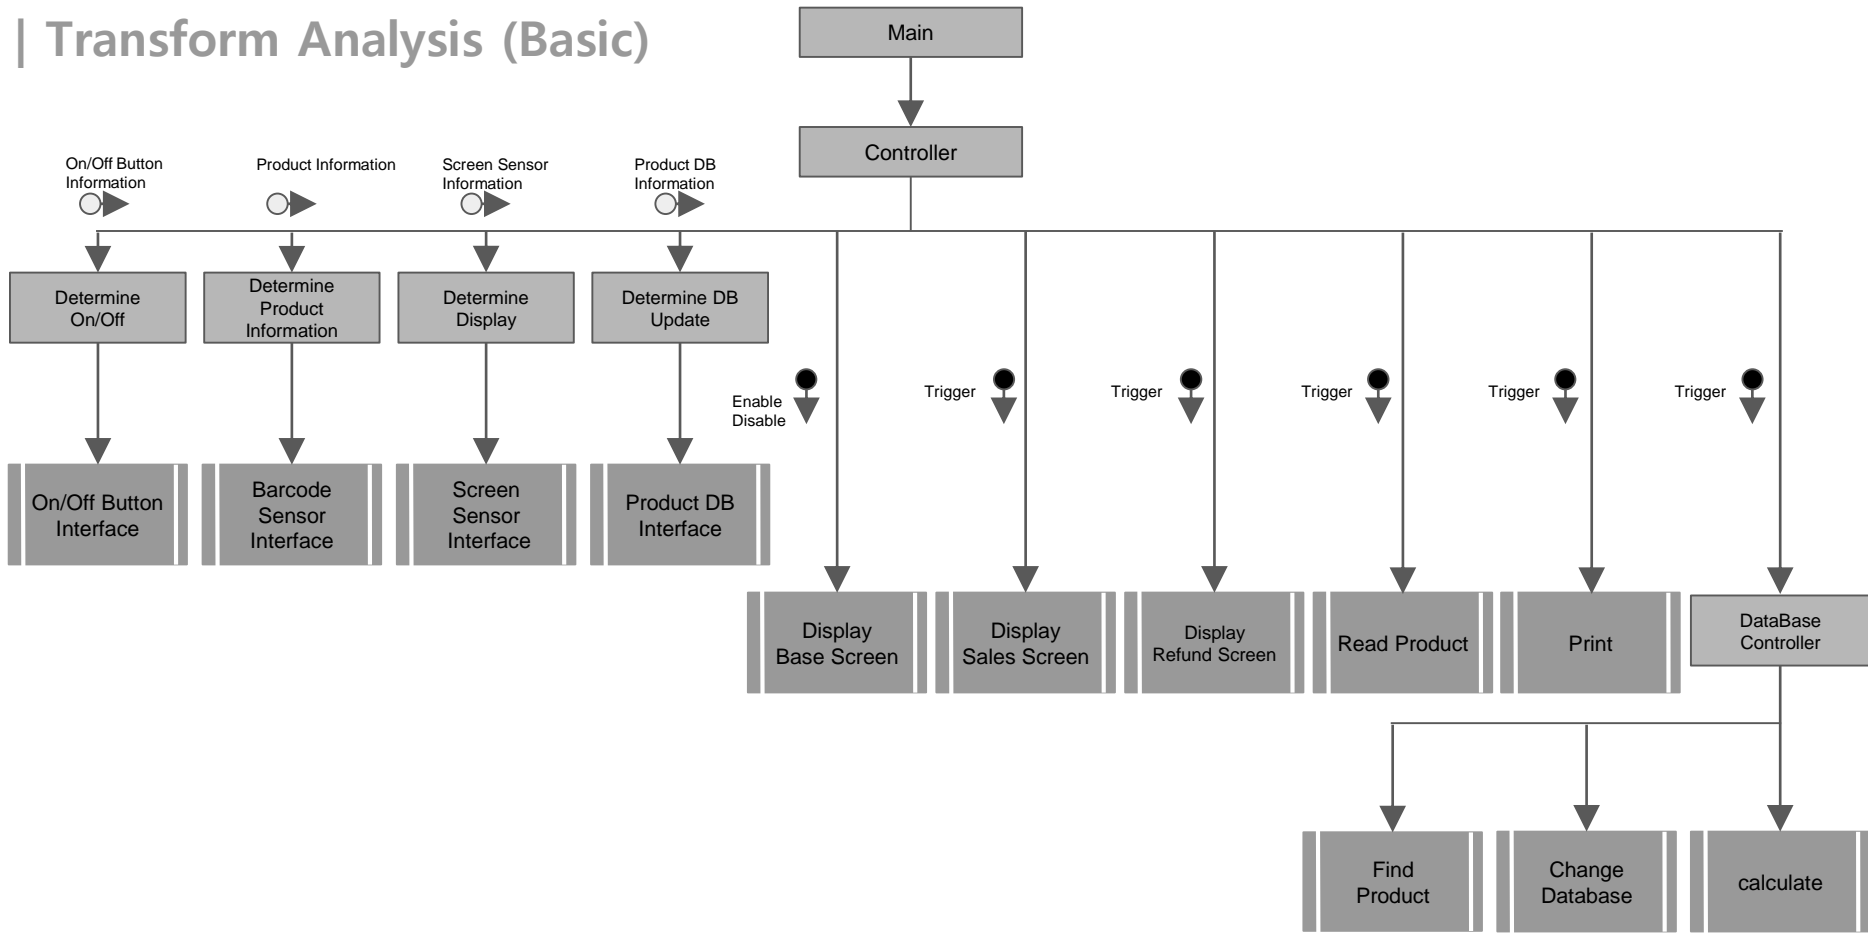

소프트웨어공학개론

T6 김선홍 박정빈 송지연

| SA Feedback : DFD Level 3

| SA Feedback : DFD Level 3

| SA Feedback : DFD Level 3

| SA Feedback : STD 1 (Main Controller)

| SA Feedback : STD 2 (DataBase Controller)

| SA Feedback : STD 3 (On/Off Controller)

Structured Design

| Structured Charts - Transform Analysis

| Structured Charts - Transform Analysis

Transform Analysis (Basic)

| Transform Analysis (Advanced)